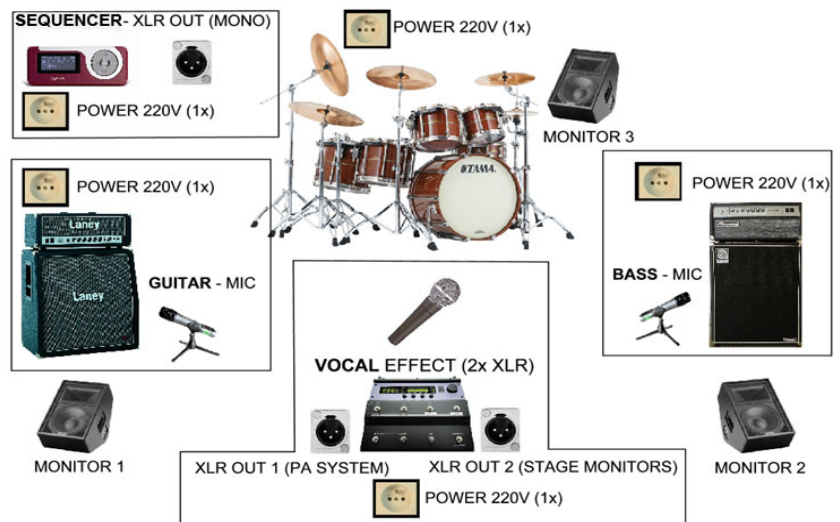

Egotrip Input list

	Nástroj	Input	Insert	Pozn
1	Kick	mic	gate	
2	Snare	mic		
3	<i>Sn-bottom</i>	<i>mic</i>		<i>dle velikosti akce</i>
4	Hi-Hat	mic		
5	T1	mic	gate	
6	T2	mic	gate	
7	FT1	mic	gate	
8	FT2	mic	gate	
9	OH L	mic		
10	OH R	mic		
11	Samp.	XLR		BEZ PHANTOM!!!
12	Bass	XLR	compressor	
13	Guitar	mic		
14	<i>Guitar</i>	<i>mic</i>		<i>dle velikosti akce</i>
15	Voc Main	XLR	compressor	vlastní mic; vocal processor
16	Voc Main mon.	XLR		z procesoru jen pro monitory
17	Voc Bass	mic	compressor	

Stage layout

Kontakt:

Fabi +420 604 433 452
fabin@centrum.cz